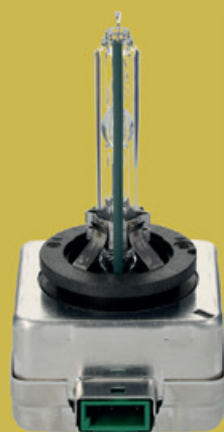

LX01

LX02

LX03

BOMBILLAS DE XENÓN

XENON BULBS

Estas bombillas de Xenón sirven para reemplazar a las que suelen traer los coches de serie, ya sean Philips, Osram, etc. La calidad y el funcionamiento es el mismo además de ser totalmente válidas para todas las marcas de coche. Antes de su instalación, se debe comprobar que el modelo de bombilla actual sea D3R para asegurar su reemplazo. Dicha información aparece en el manual del coche o en la propia bombilla. No se quiere ningún tipo de instalación, simplemente hay que sustituir las por las originales.

These Xenon bulbs are used to replace the default ones, such as Philips, Osram, etc. The quality and performance are the same, moreover they are fully compatible with all the car brands. Before its installation, it must be checked that the bulb's model is D3R to secure its replacement. This information can be checked in the car's manual or on the bulb itself. No installation is needed, it only requires to substitute one for another.

U 85 V

4 u.

REF.	TIPO TYPE	CASQUILLO SOCKET	COLOR COLOR K	POTENCIA WATTS W	REF. ORIGINAL ORIGINAL REF.
LX01	D1S	PK32D-2	6.000	35	OSRAM66140
LX02	D2S	P32D-2	6.000	35	OSRAM66240
LX03	D3S	PK32D-5	6.000	35	OSRAM66340